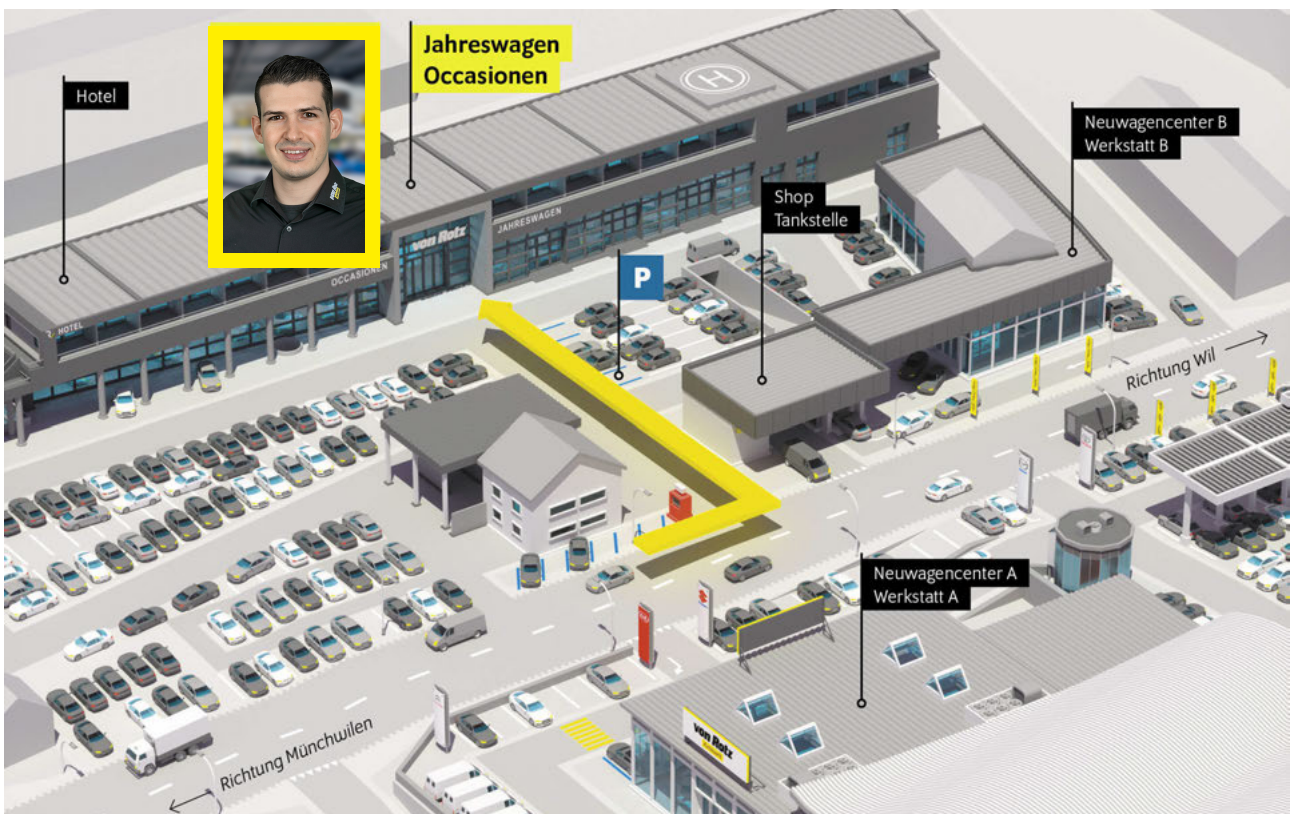

Wärmeschutzverglasung grün, seitlich und
hinten
Zentralverriegelung mit Funkfernbedienung

Autobahn A1 (Zürich – St.Gallen) • **Ausfahrt Münchwilen (Nr. 76)** • im Kreisell – Richtung Münchwilen
• in Münchwilen – Richtung Wil • nach 1½km sind Sie am Ziel!