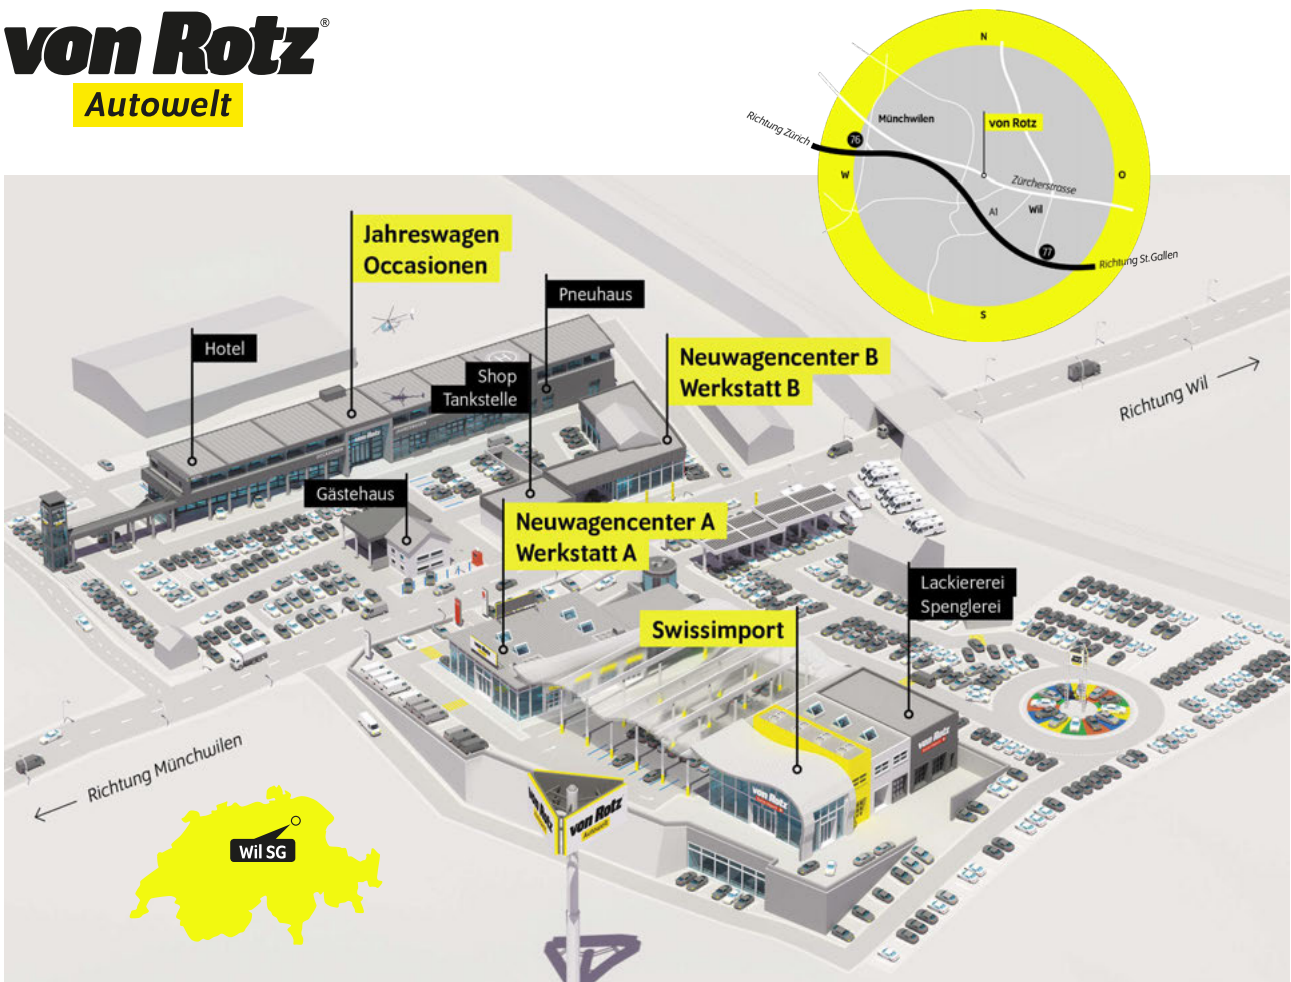

Wärmeschutzverglasung grün, seitlich und
hinten
Zentralverriegelung mit Funkfernbedienung

Autobahn A1 (Zürich – St.Gallen) • **Ausfahrt Münchwilen (Nr. 76)** • im Kreisell – Richtung Münchwilen
• in Münchwilen – Richtung Wil • nach 1½km sind Sie am Ziel!