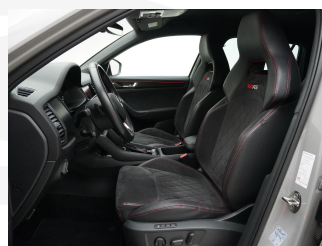

Bilder

Das könnte Sie auch interessieren:

✓	Kofferraumwanne für Skoda Kodiaq ab 2017 bis heute (5-Sitzer)	Antirutsch Material TPE Perfekt auf das geschützte Fahrzeuginnere angepasst - Mit hohem Schutzrand ringsherum - Zeichnen sich durch hohe Haltbarkeit aus - Ästhetisch und praktisch - Enthält keine toxischen Substanzen - Enthält keine toxischen Weichmachungsmittel	CHF 89.00 (+ CHF 1.05 Monatsrate)
✓	Kofferraumwanne für Skoda Kodiaq ab 2017 bis heute (7-Sitzer)	Antirutsch Material TPE Perfekt auf das geschützte Fahrzeuginnere angepasst - Mit hohem Schutzrand ringsherum - Zeichnen sich durch hohe Haltbarkeit aus - Ästhetisch und praktisch - Enthält keine toxischen Substanzen - Enthält keine toxischen Weichmachungsmittel	CHF 89.00 (+ CHF 1.05 Monatsrate)
✓		Service PLUS Paket (D) • 4 Service nach Herstellervorgaben • Inkl. Serviceteile und Arbeit • Inkl. Mietwagen • Ausgeschlossen: Flüssigkeiten und Verschleissteile • 30% Preisvorteil im Paket!	CHF 2'293.00 (+ CHF 25.95 Monatsrate)
✓		Winterräder Skoda Kodiaq 17 Zoll schwarz • KEINE MFK notwendig • 7x17 ET40 (OE Grösse) • 215/65 R17 • RDKS = Aufpreis (siehe Shopseite)	CHF 1'940.00 (+ CHF 22.70 Monatsrate)
✓		Dachbox Modula Wego Black • 75 kg Max. Zuladung • Maße (außen in cm) 200 (Länge) x 80 (Breite) x 40 (Höhe) • 500 Liter Volumen • Schnellmontagesystem	CHF 480.00 (+ CHF 5.40 Monatsrate)