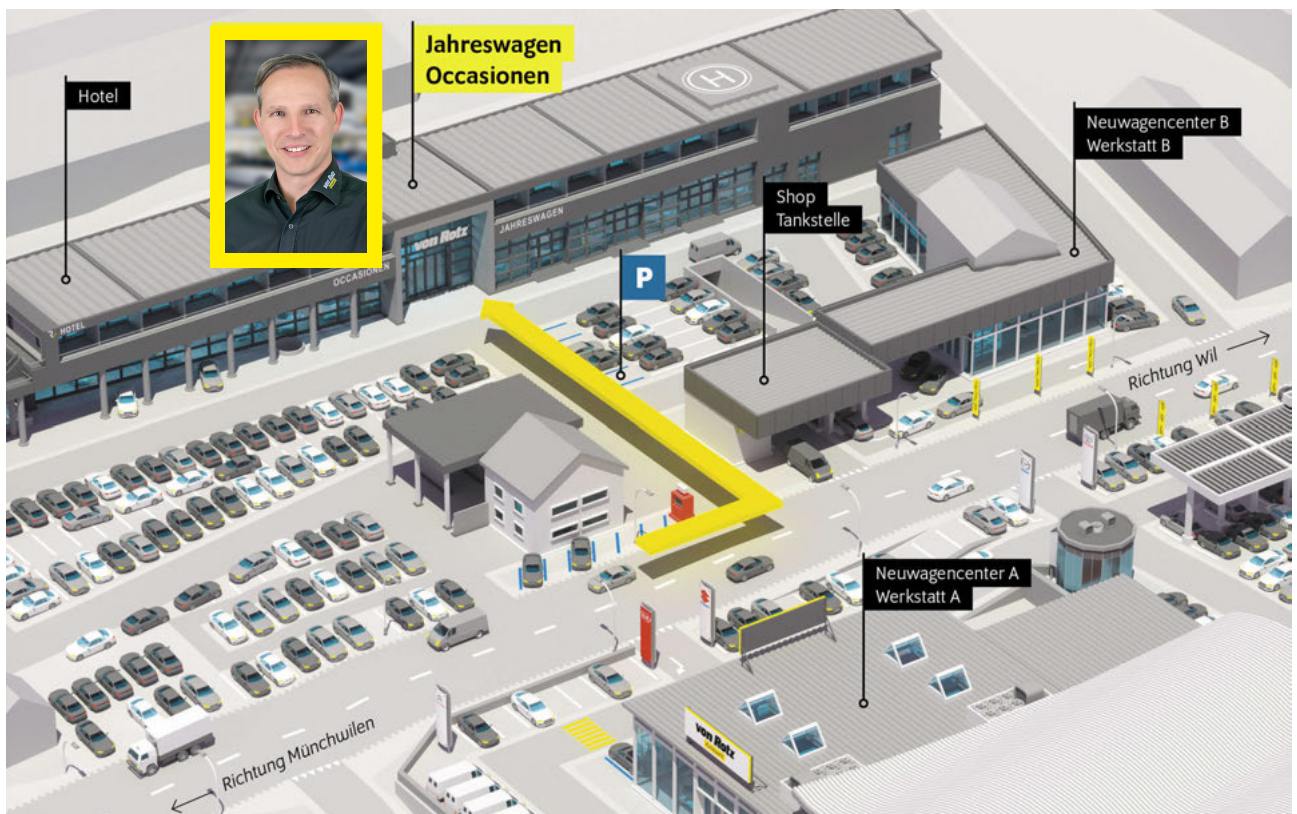

Autobahn A1 (Zürich – St.Gallen) • **Ausfahrt Münchwilen (Nr. 76)** • im Kreisell – Richtung Münchwilen
• in Münchwilen – Richtung Wil • nach 1½km sind Sie am Ziel!

Sie reisen mit dem Zug an? Gerne kommen wir Sie am Hauptbahnhof in 9500 Wil abholen.
Treffpunkt ist der Taxistand – rufen Sie uns einfach 10min vor Ankunft in Wil an!