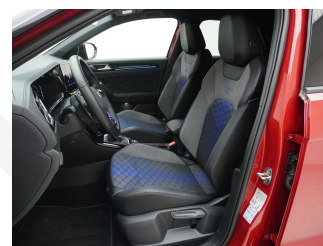

Bilder

Das könnte Sie auch interessieren:

✓		Service PLUS Paket (E)	• 4 Service nach Herstellervorgaben • Inkl. Serviceteile und Arbeit • Inkl. Mietwagen • Ausgeschlossen: Flüssigkeiten und Verschleissteile • 30% Preisvorteil im Paket!	CHF 2'431.00 (+ CHF 27.00 Monatsrate)
✓		Spezial 2in1 Paket 19"	• Seat Leon Cupra Leon Cupra Ateca Seat Ateca VW Golf 8 Skoda Octavia NX Skoda Octavia RS Skoda Karoq VW T-Roc VW ID.3 Skoda Superb • KEINE MFK notwendig (ausser Typenschein X) • inkl. NEUE Winterreifen • inkl. NEUE Sommerreifen • inkl. NEUE Sommerfelgen	CHF 3'390.00 (+ CHF 38.90 Monatsrate)
✓		Winterräder VW ID. Buzz 19 Zoll	• KEINE MFK notwendig • OE Grössen • VA 8x19 ET45 + HA 9x19 ET58 • 235/55 R19 + 255/50 R19	CHF 2'190.00 (+ CHF 24.85 Monatsrate)
✓		Dachbox Modula Wego Black	• 75 kg Max. Zuladung • Maße (außen in cm) 200 (Länge) x 80 (Breite) x 40 (Höhe) • 500 Liter Volumen • Schnellmontagesystem	CHF 480.00 (+ CHF 5.40 Monatsrate)
✓		Dachträger offene und geschlossene Reling		CHF 194.95 (+ CHF 2.15 Monatsrate)