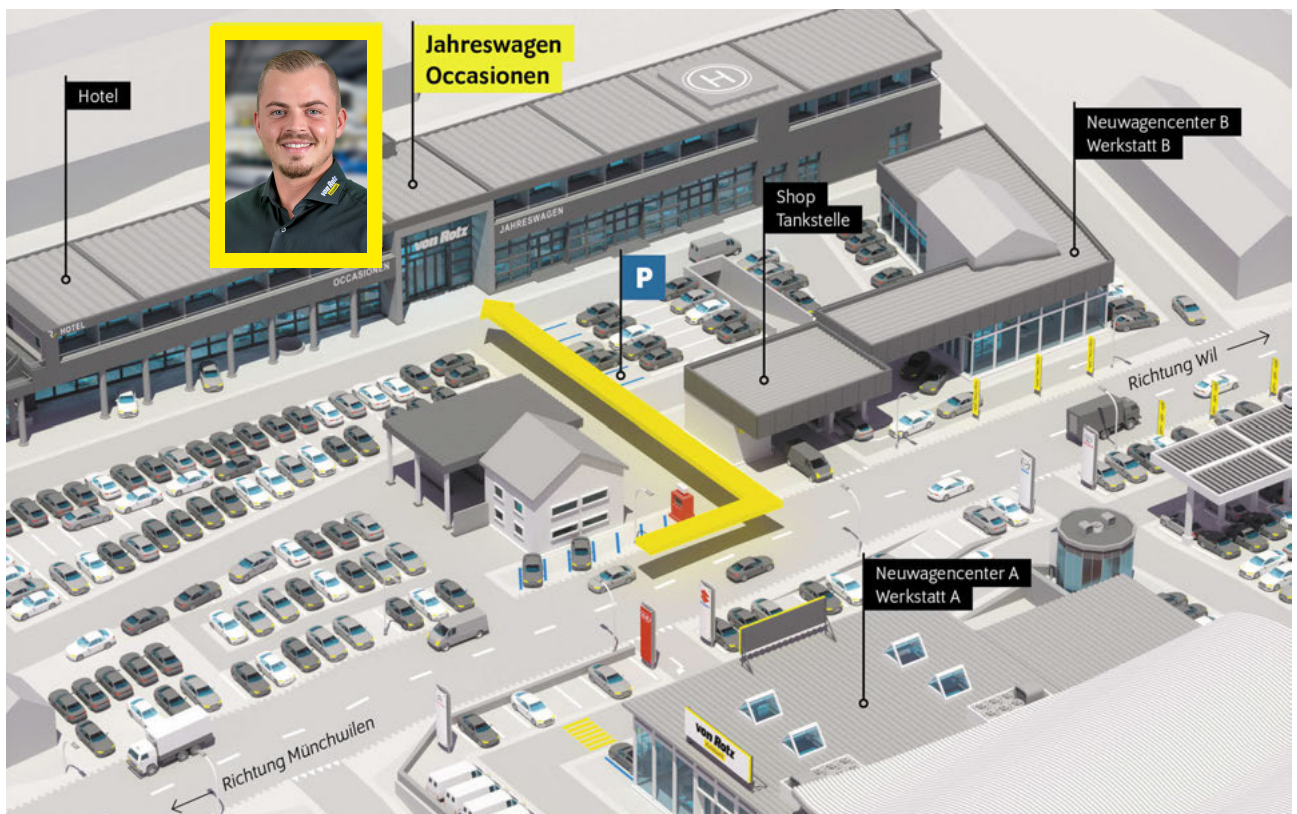

Sie reisen mit dem Zug an? Gerne kommen wir Sie am Hauptbahnhof in 9500 Wil abholen.
Treffpunkt ist der Taxistand – rufen Sie uns einfach 10min vor Ankunft in Wil an!