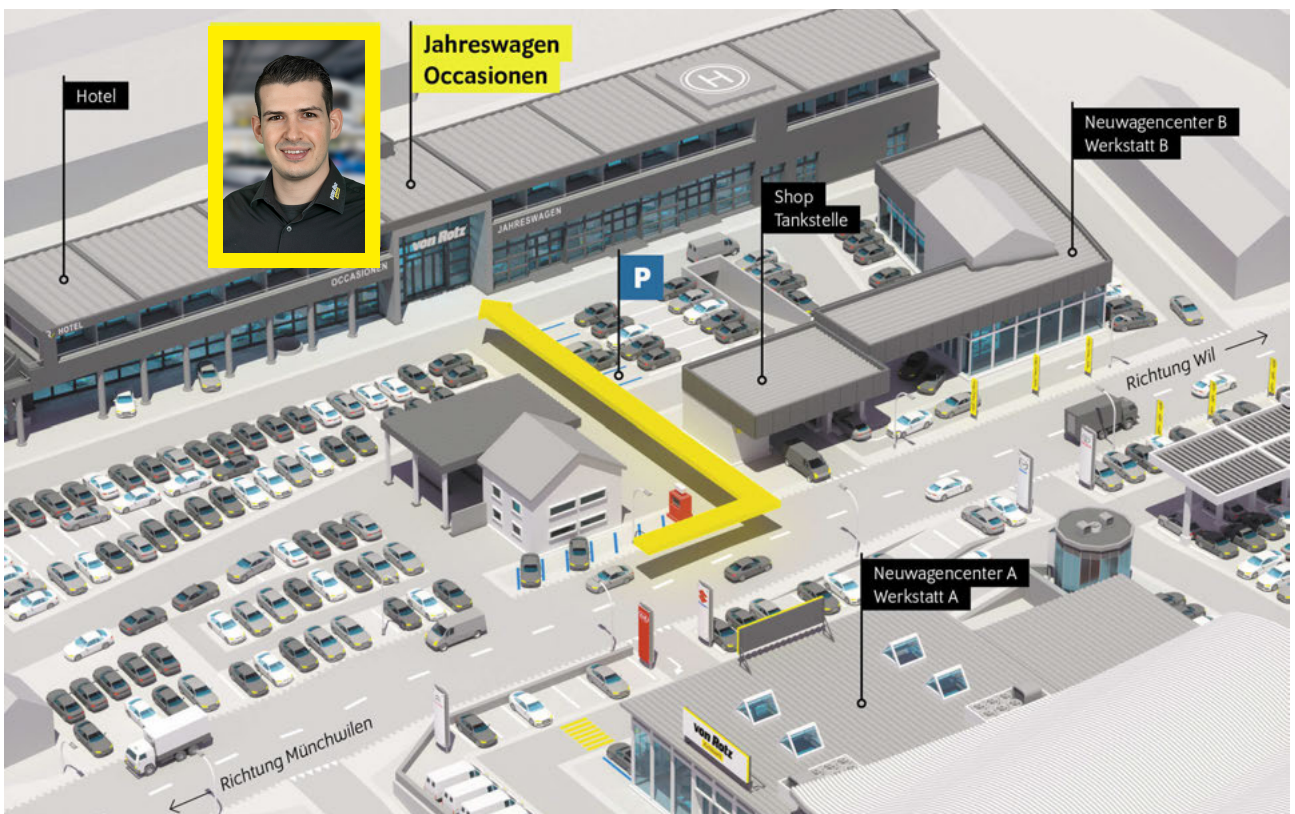

Sie reisen mit dem Zug an? Gerne kommen wir Sie am Hauptbahnhof in 9500 Wil abholen.
Treffpunkt ist der Taxistand – rufen Sie uns einfach 10min vor Ankunft in Wil an!