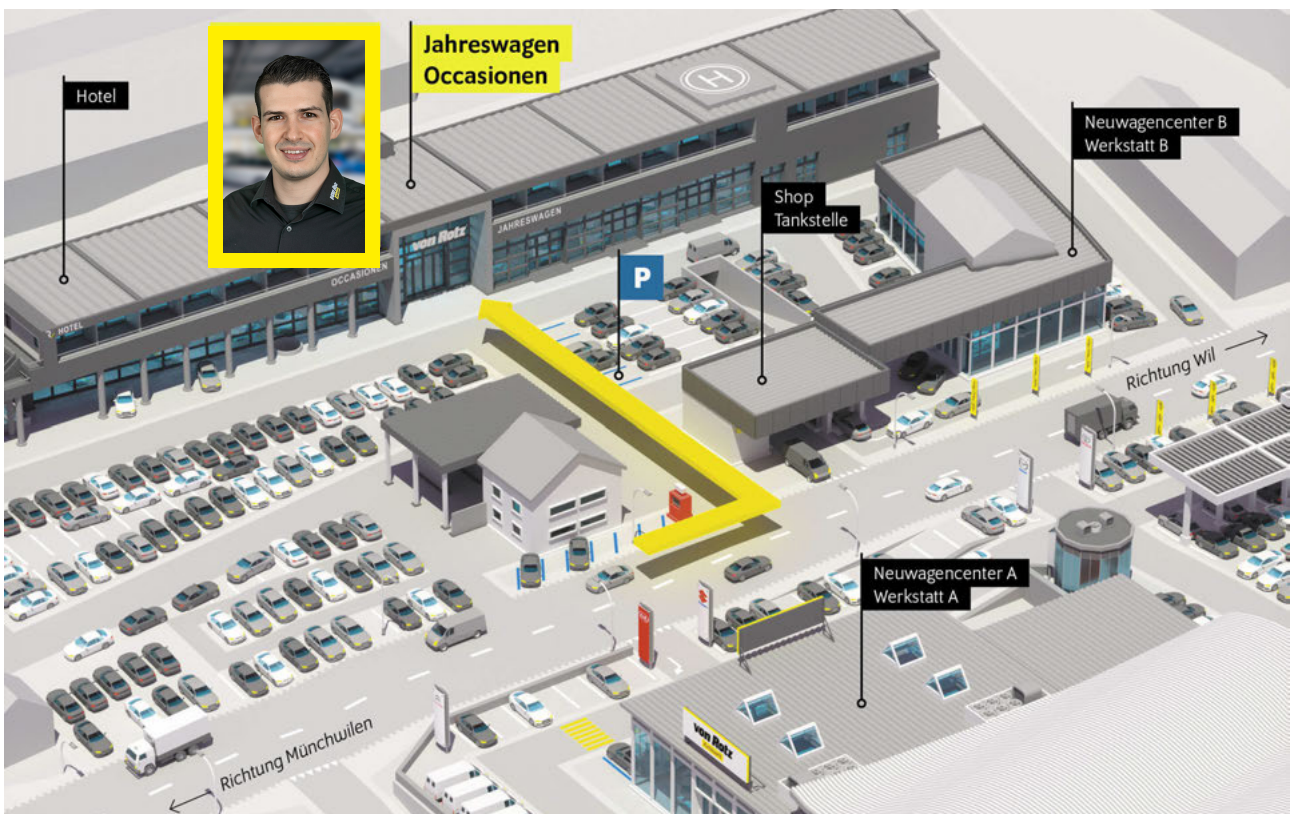

Sie reisen mit dem Zug an? Gerne kommen wir Sie am Hauptbahnhof in 9500 Wil abholen.
Treffpunkt ist der Taxistand – rufen Sie uns einfach 10min vor Ankunft in Wil an!