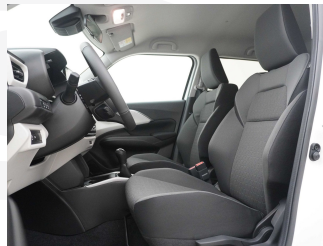

Bilder

Das könnte Sie auch interessieren:

✓		Service PLUS Paket (A)	<ul style="list-style-type: none"> • 4 Service nach Herstellervorgaben • Inkl. Serviceteile und Arbeit • Inkl. Mietwagen • Ausgeschlossen: Flüssigkeiten und Verschleissteile • 30% Preisvorteil im Paket! 	CHF 1'736.00 (+ CHF 20.55 Monatsrate)
✓		Spezial 2in1 Paket 17"	<ul style="list-style-type: none"> • Renault Zoe Facelift (5-Loch), Suzuki Swift Sport • KEINE MFK notwendig (ausser Typenschein X) • inkl. NEUE Winterreifen • inkl. NEUE Sommerreifen • inkl. NEUE Sommerfelgen • inkl. RDKS 	CHF 1'890.00 (+ CHF 21.65 Monatsrate)
✓		Winterräder Suzuki Swift (AZ) 15 Zoll	<ul style="list-style-type: none"> • KEINE MFK notwendig (ausser Typenschein X) • 6x15 ET40 (ASA) • 175/65 R15 • inkl. Reifendrucksensoren 	CHF 1'090.00 (+ CHF 13.00 Monatsrate)
✓		Winterräder Suzuki Swift Sport (AZ) 16 Zoll	<ul style="list-style-type: none"> • KEINE MFK notwendig (ausser Typenschein X) • 6.5x16 ET50 (ASA) • 195/50 R16 • inkl. Reifendrucksensoren 	CHF 1'490.00 (+ CHF 17.30 Monatsrate)
✓		Dachbox Modula Wego Black	<ul style="list-style-type: none"> • 75 kg Max. Zuladung • Maße (außen in cm) 200 (Länge) x 80 (Breite) x 40 (Höhe) • 500 Liter Volumen • Schnellmontagesystem 	CHF 480.00 (+ CHF 5.40 Monatsrate)