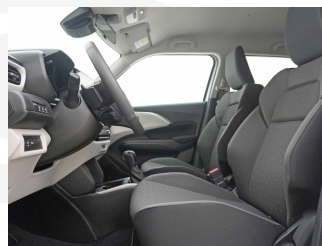

Bilder

Das könnte Sie auch interessieren:

✓		Service PLUS Paket (A)	<ul style="list-style-type: none"> • 4 Service nach Herstellervorgaben • Inkl. Serviceteile und Arbeit • Inkl. Mietwagen • Ausgeschlossen: Flüssigkeiten und Verschleissteile • 30% Preisvorteil im Paket! 	CHF 1'736.00 (+ CHF 19.45 Monatsrate)
✓		Spezial 2in1 Paket 17"	<ul style="list-style-type: none"> • Renault Zoe Facelift (5-Loch), Suzuki Swift Sport • KEINE MFK notwendig (ausser Typenschein X) • inkl. NEUE Winterreifen • inkl. NEUE Sommerreifen • inkl. NEUE Sommerfelgen • inkl. RDKS 	CHF 1'890.00 (+ CHF 21.60 Monatsrate)
✓		Winterräder Suzuki Swift (AZ) 15 Zoll	<ul style="list-style-type: none"> • KEINE MFK notwendig (ausser Typenschein X) • 6x15 ET40 (ASA) • 175/65 R15 • inkl. Reifendrucksensoren 	CHF 1'090.00 (+ CHF 11.90 Monatsrate)
✓		Winterräder Suzuki Swift Sport (AZ) 16 Zoll	<ul style="list-style-type: none"> • KEINE MFK notwendig (ausser Typenschein X) • 6.5x16 ET50 (ASA) • 195/50 R16 • inkl. Reifendrucksensoren 	CHF 1'490.00 (+ CHF 16.20 Monatsrate)
✓		Dachbox Modula Wego Black	<ul style="list-style-type: none"> • 75 kg Max. Zuladung • Maße (außen in cm) 200 (Länge) x 80 (Breite) x 40 (Höhe) • 500 Liter Volumen • Schnellmontagesystem 	CHF 480.00 (+ CHF 5.40 Monatsrate)