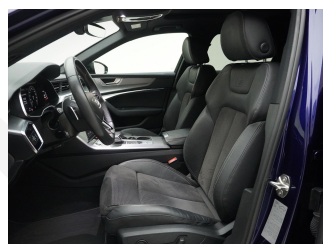

Bilder

Das könnte Sie auch interessieren:

Satz Winterreifen Audi A6 225/55 R 18 102V Hankook

- 4x Reifen 225/55 R18 102V
- Hankook I*cept EVO X
- passend für Audi A6
- inkl. Montage

CHF 950.00
(+ CHF 10.80
Monatsrate)

Service PLUS Paket (F)

- 4 Service nach Herstellervorgaben
- Inkl. Serviceteile und Arbeit
- Inkl. Mietwagen
- Ausgeschlossen: Flüssigkeiten und Verschleissteile
- 30% Preisvorteil im Paket!

CHF 2'581.00
(+ CHF 29.15
Monatsrate)

Winterräder Audi A6 (F2) 17 Zoll

- KEINE MFK notwendig (OE Grösse)
- 7.5x17 ET36
- 225/60 R17 99H

CHF 1'660.00
(+ CHF 18.35
Monatsrate)

Winterräder Audi Q3 (F3) 17 Zoll

- KEINE MFK notwendig (ausser Typenschein X)
- 7x17 ET38 (ASA)
- 215/65 R17

CHF 1'850.00
(+ CHF 20.50
Monatsrate)

Dachbox Modula Wego Black

- 75 kg Max. Zuladung
- Maße (außen in cm) 200 (Länge) x 80 (Breite) x 40 (Höhe)
- 500 Liter Volumen
- Schnellmontagesystem

CHF 480.00
(+ CHF 4.30
Monatsrate)

Dachträger offene und geschlossene Reling

CHF 194.95
(+ CHF 2.15
Monatsrate)