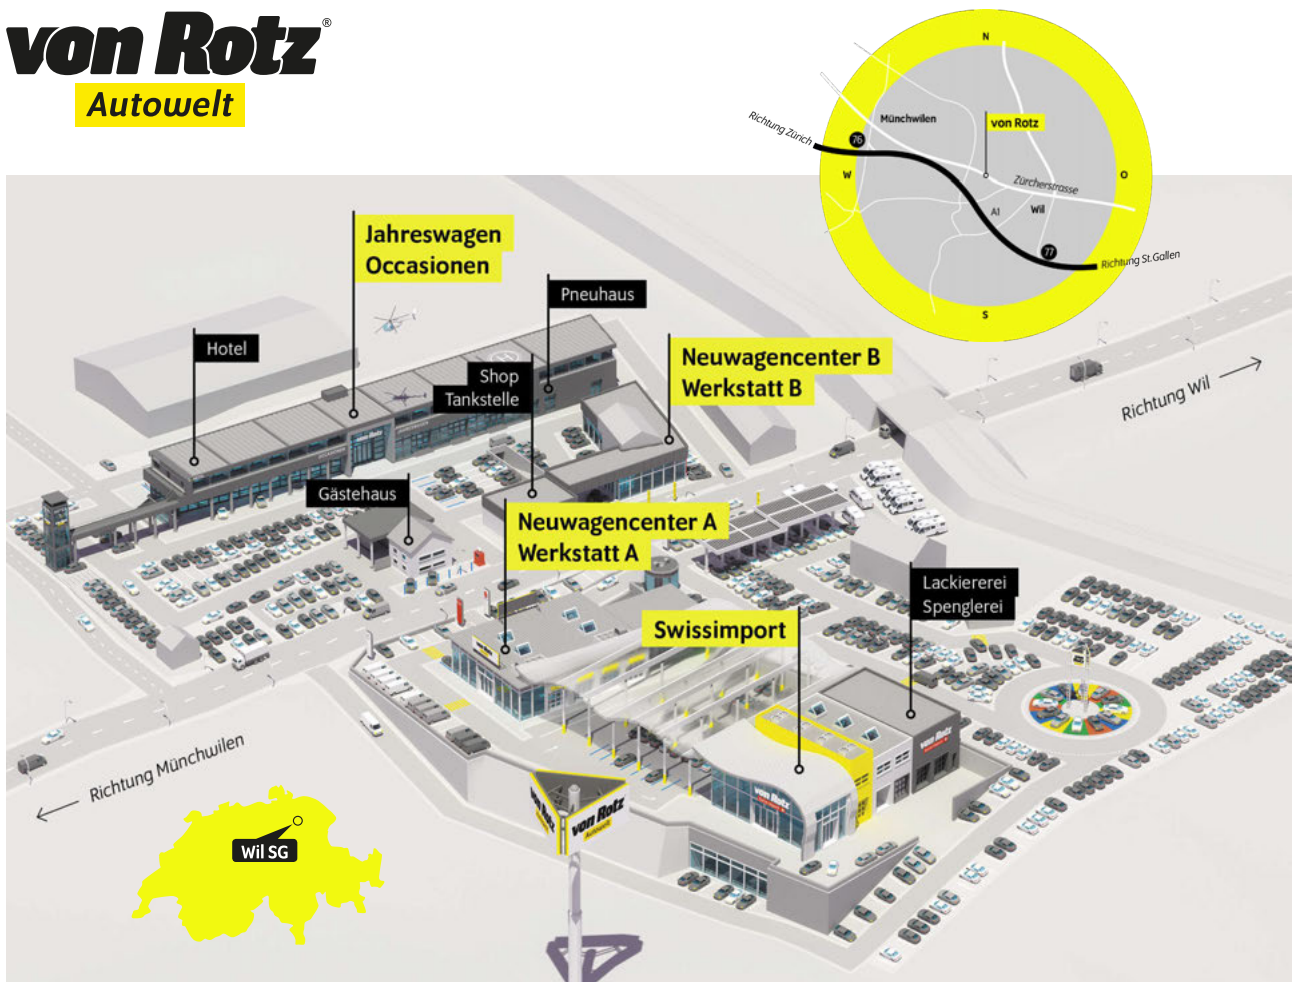

Autobahn A1 (Zürich – St.Gallen) • **Ausfahrt Münchwilen (Nr. 76)** • im Kreisell – Richtung Münchwilen  
• in Münchwilen – Richtung Wil • nach 1½km sind Sie am Ziel!

Sie reisen mit dem Zug an? Gerne kommen wir Sie am Hauptbahnhof in 9500 Wil abholen.  
Treffpunkt ist der Taxistand – rufen Sie uns einfach 10min vor Ankunft in Wil an!