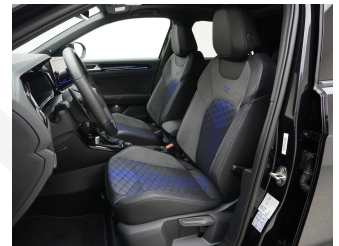

Bilder

Das könnte Sie auch interessieren:

✓	Service PLUS Paket (E) • 4 Service nach Herstellervorgaben • Inkl. Serviceteile und Arbeit • Inkl. Mietwagen • Ausgeschlossen: Flüssigkeiten und Verschleissteile • 30% Preisvorteil im Paket!	CHF 2'431.00 (+ CHF 24.85 Monatsrate)
✓	Spezial 2in1 Paket 19" • Seat Leon Cupra Leon Cupra Ateca Seat Ateca VW Golf 8 Skoda Octavia NX Skoda Octavia RS Skoda Karoq VW T-Roc VW ID.3 Skoda Superb • KEINE MFK notwendig (ausser Typenschein X) • inkl. NEUE Winterreifen • inkl. NEUE Sommerreifen • inkl. NEUE Sommerfelgen	CHF 3'390.00 (+ CHF 35.65 Monatsrate)
✓	Winterräder VW ID.Buzz 19 Zoll • KEINE MFK notwendig • OE Grössen • VA 8x19 ET45 + HA 9x19 ET58 • 235/55 R19 + 255/50 R19	CHF 2'190.00 (+ CHF 22.70 Monatsrate)
✓	Dachbox Modula Wego Black • 75 kg Max. Zuladung • Maße (außen in cm) 200 (Länge) x 80 (Breite) x 40 (Höhe) • 500 Liter Volumen • Schnellmontagesystem	CHF 480.00 (+ CHF 4.30 Monatsrate)
✓	Dachträger offene und geschlossene Reling	CHF 194.95 (+ CHF 2.15 Monatsrate)