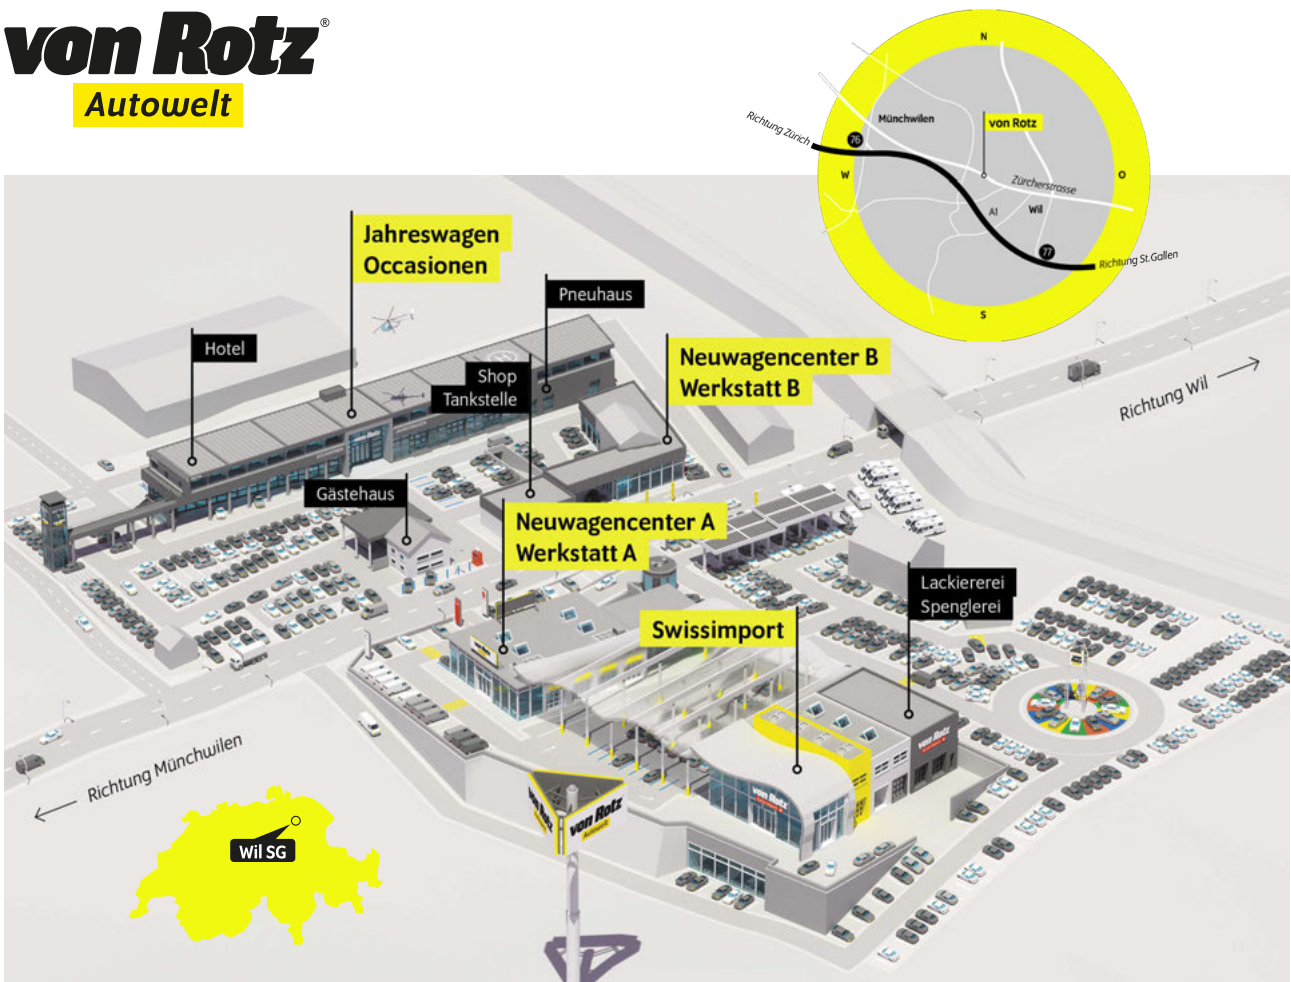

Bitte beachten Sie den Bemerkungstext auf der 2. Seite.

Autobahn A1 (Zürich – St.Gallen) • **Ausfahrt Münchwilen (Nr. 76)** • im Kreisell – Richtung Münchwilen  
• in Münchwilen – Richtung Wil • nach 1½km sind Sie am Ziel!