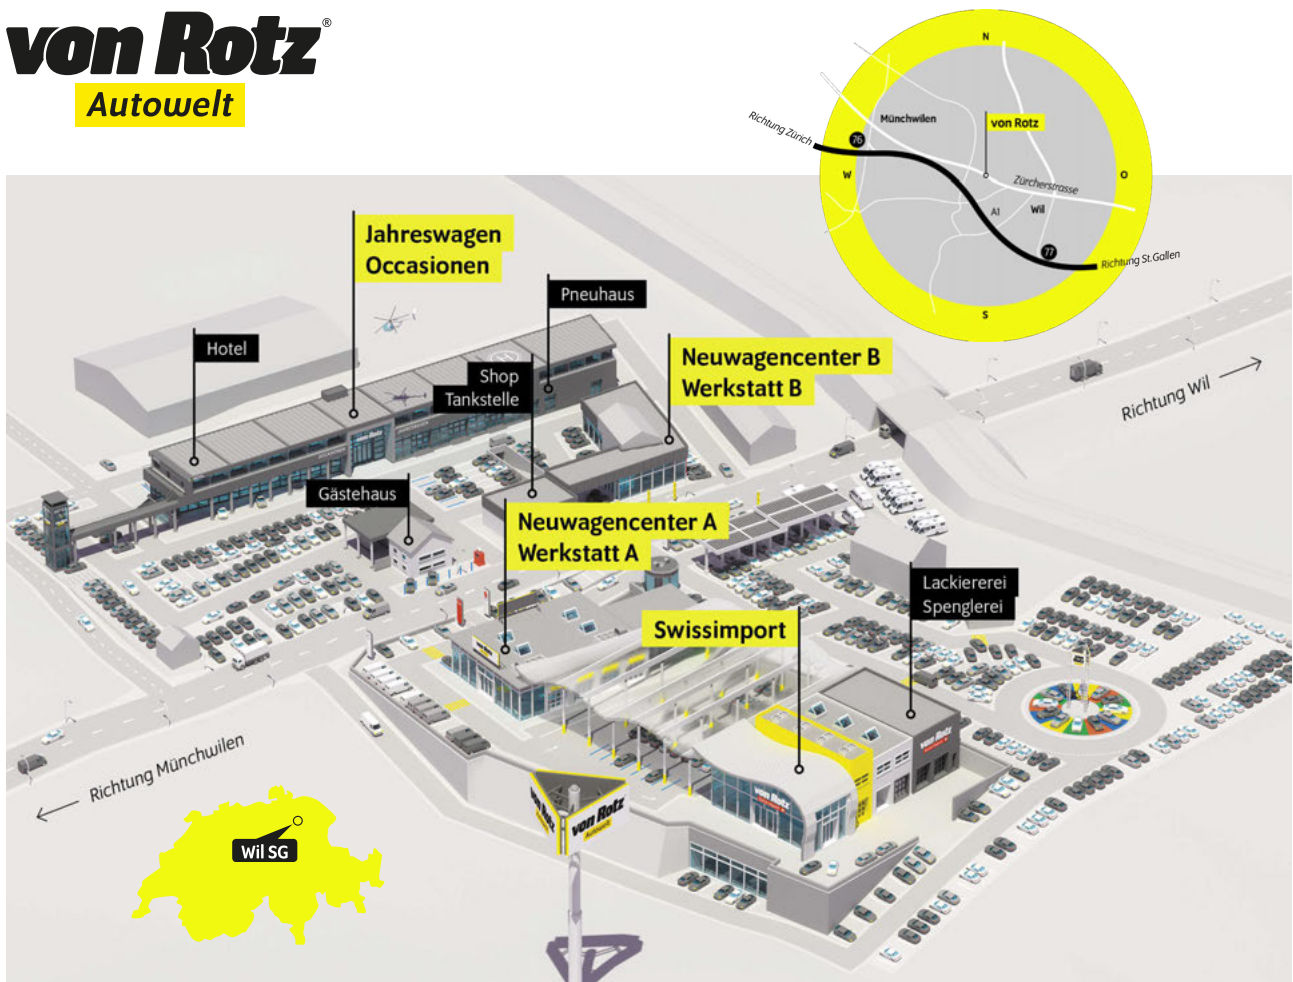

Autobahn A1 (Zürich – St.Gallen) • **Ausfahrt Münchwilen (Nr. 76)** • im Kreisel – Richtung Münchwilen
• in Münchwilen – Richtung Wil • nach 1½km sind Sie am Ziel!