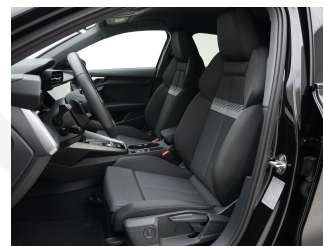

Bilder

Das könnte Sie auch interessieren:

✓		Service PLUS Paket (C)	• 4 Service nach Herstellervorgaben • Inkl. Serviceteile und Arbeit • Inkl. Mietwagen • Ausgeschlossen: Flüssigkeiten und Verschleissteile • 30% Preisvorteil im Paket!	CHF 1'993.00 (+ CHF 22.70 Monatsrate)
✓		Winterräder Audi A3 17 Zoll	• KEINE MFK notwendig (ausser Typenschein X) • 7x17 ET38 (ASA) • 225/45 R17	CHF 1'490.00 (+ CHF 17.30 Monatsrate)
✓		Winterräder Audi Q3 (F3) 17 Zoll	• KEINE MFK notwendig (ausser Typenschein X) • 7x17 ET38 (ASA) • 215/65 R17	CHF 1'850.00 (+ CHF 21.60 Monatsrate)
✓		Dachbox Modula Wego Black	• 75 kg Max. Zuladung • Maße (außen in cm) 200 (Länge) x 80 (Breite) x 40 (Höhe) • 500 Liter Volumen • Schnellmontagesystem	CHF 480.00 (+ CHF 5.40 Monatsrate)
✓		Dachträger offene und geschlossene Reling		CHF 194.95 (+ CHF 2.15 Monatsrate)
✓		Fahrradträger PREMIUM II	Zum Transportieren von 2 Fahrrädern auf der Anhängerkupplung	CHF 679.00 (+ CHF 7.55 Monatsrate)