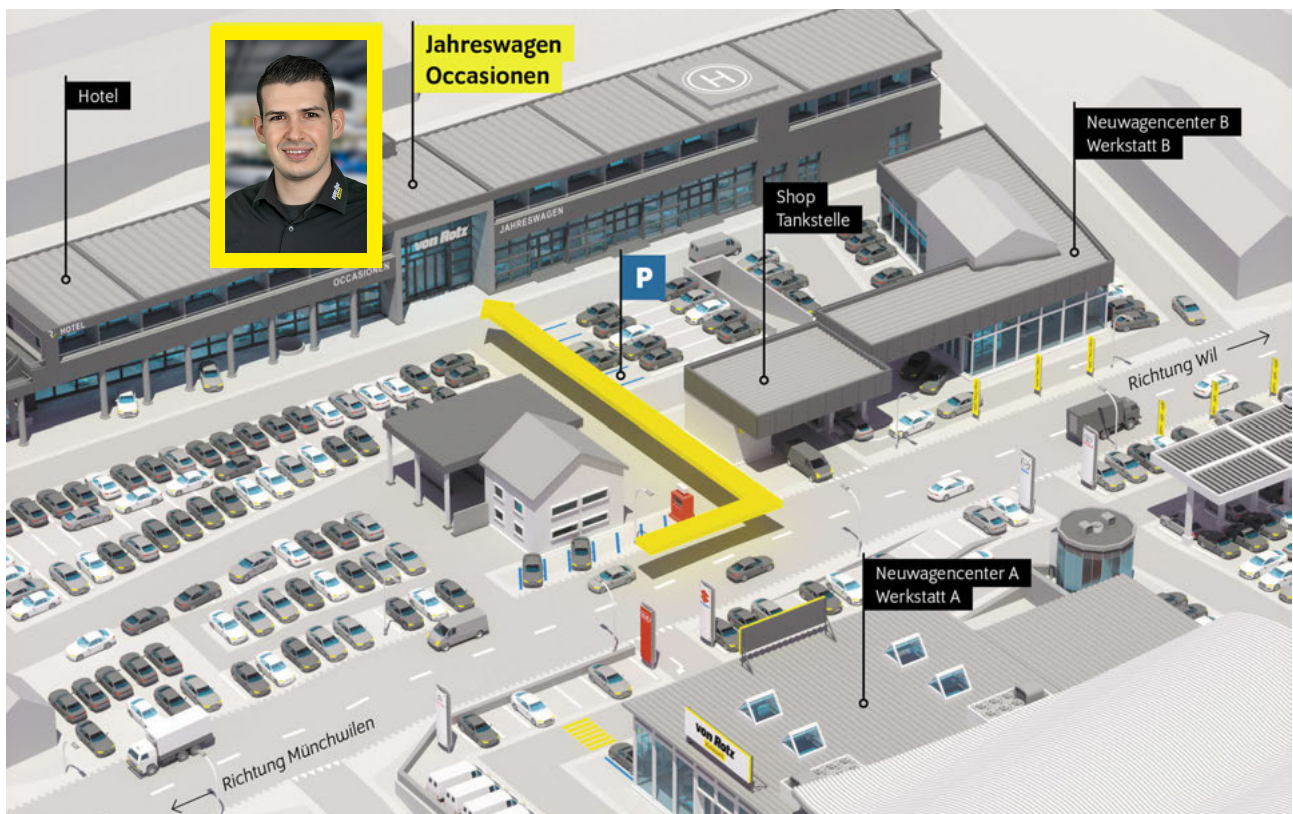

Sie reisen mit dem Zug an? Gerne kommen wir Sie am Hauptbahnhof in 9500 Wil abholen.
Treffpunkt ist der Taxistand – rufen Sie uns einfach 10min vor Ankunft in Wil an!