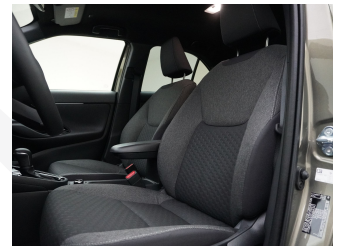

Bilder

Das könnte Sie auch interessieren:

✓		Winterräder Toyota Aygo (AB1) 15 Zoll	• nicht vorführpflichtig! • 4.5x15 ET35 • 165/60 R15	CHF 1'090.00 (+ CHF 11.90 Monatsrate)
✓		Winterräder Toyota Yaris Cross (XPB1F) 16 Zoll	• nicht vorführpflichtig! • 6.5x16 ET45 • 205/65 R16 • inkl. Reifendrucksensor	CHF 1'590.00 (+ CHF 17.30 Monatsrate)
✓		Dachbox Modula Wego Black	• 75 kg Max. Zuladung • Maße (außen in cm) 200 (Länge) x 80 (Breite) x 40 (Höhe) • 500 Liter Volumen • Schnellmontagesystem	CHF 480.00 (+ CHF 5.40 Monatsrate)
✓		Dachträger offene und geschlossene Reling		CHF 194.95 (+ CHF 2.15 Monatsrate)
✓		Fahrradträger PREMIUM II	Zum Transportieren von 2 Fahrrädern auf der Anhängerkupplung	CHF 679.00 (+ CHF 7.60 Monatsrate)
✓		Fahrradträger PREMIUM III	Zum Transportieren von 3 Fahrrädern auf der Anhängerkupplung	CHF 849.00 (+ CHF 9.75 Monatsrate)