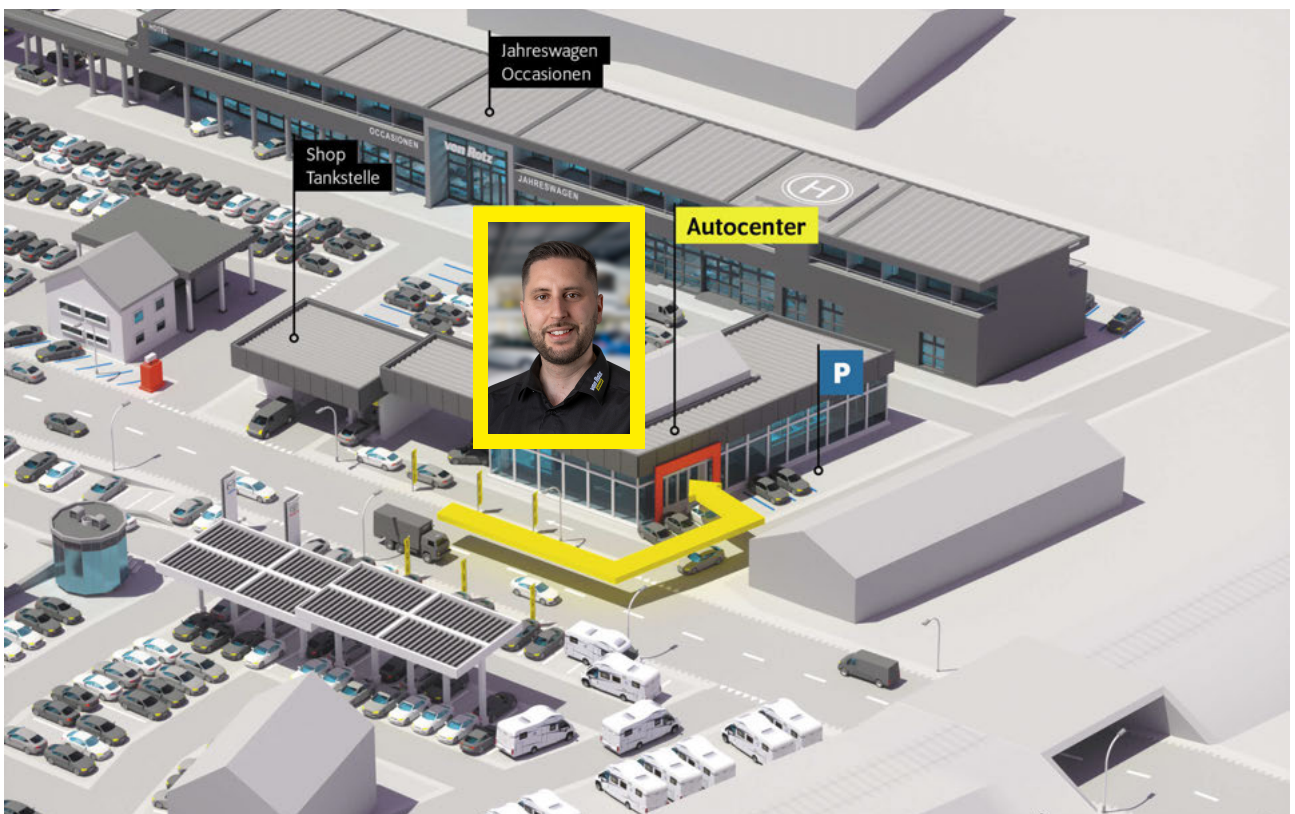

USB-Anschluss
Verkehrsschild-Erkennungssystem

Angaben ohne Gewähr.

Bitte beachten Sie den Bemerkungstext auf der 2. Seite.

Autobahn A1 (Zürich – St.Gallen) • **Ausfahrt Münchwilen (Nr. 76)** • im Kreisel – Richtung Münchwilen
• in Münchwilen – Richtung Wil • nach 1½km sind Sie am Ziel!