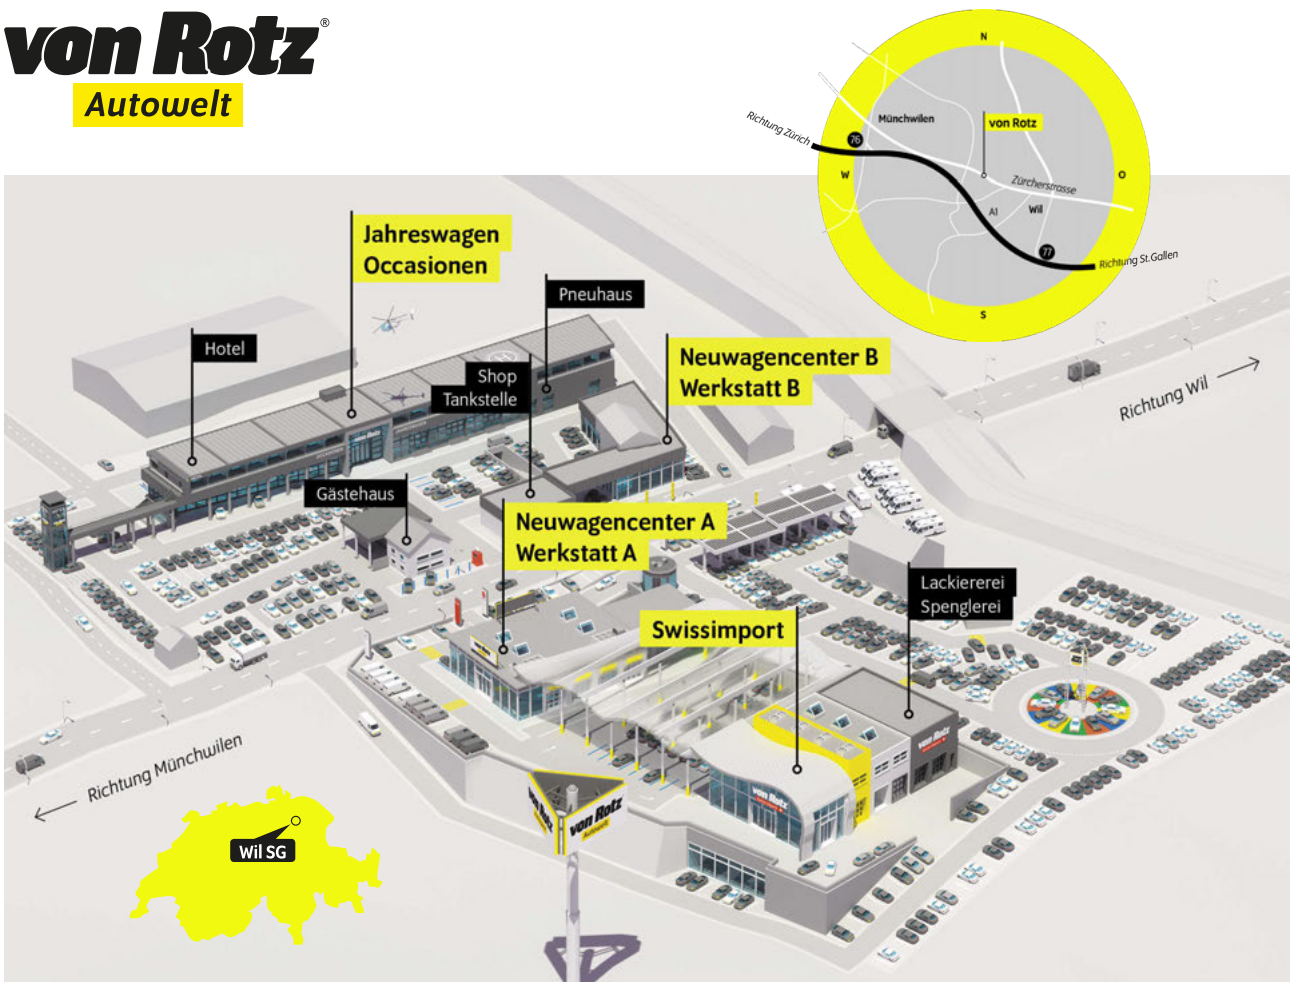

Autobahn A1 (Zürich – St.Gallen) • **Ausfahrt Münchwilen (Nr. 76)** • im Kreisel – Richtung Münchwilen
• in Münchwilen – Richtung Wil • nach 1½km sind Sie am Ziel!