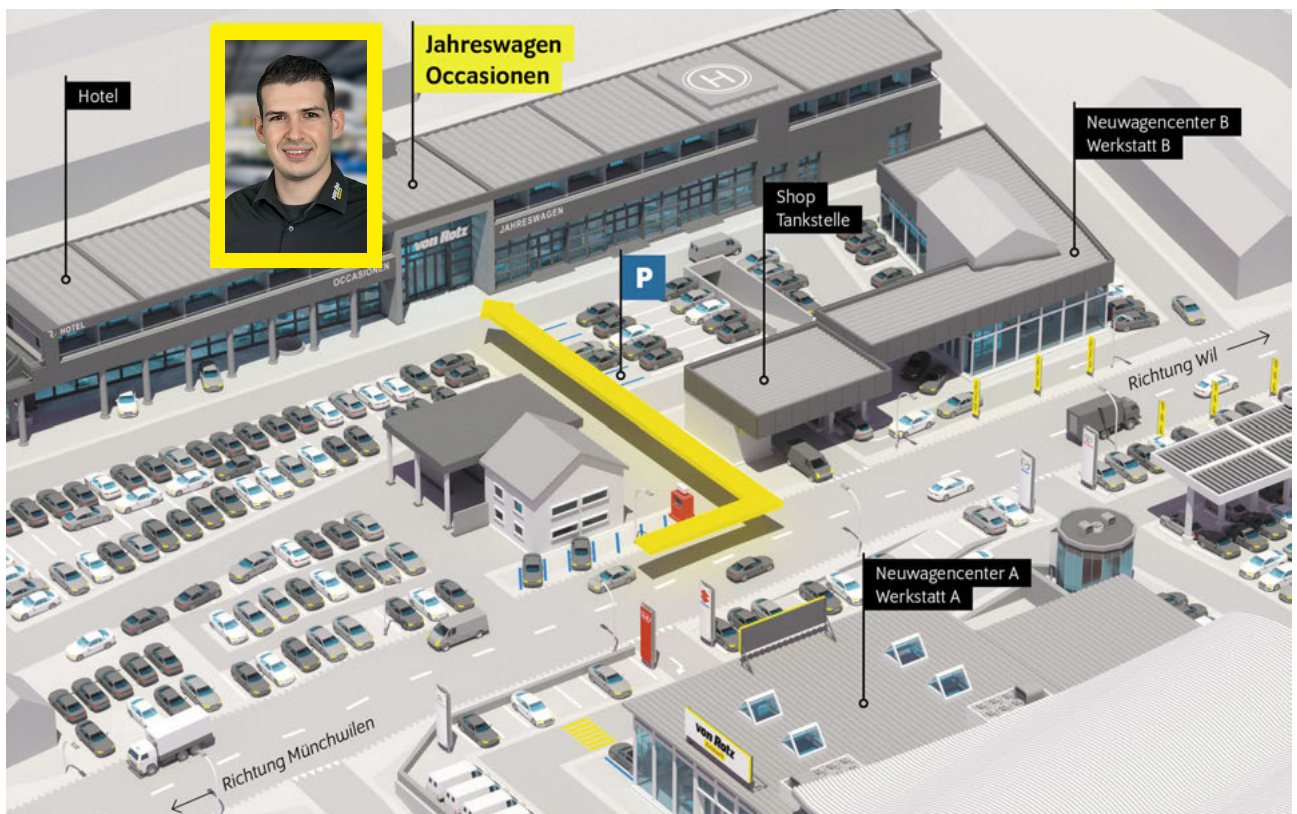

Vordersitze höhenverstellbar
Zentralverriegelung mit Fernbedienung

Angaben ohne Gewähr.

Bitte beachten Sie den Bemerkungstext auf der 2. Seite.

Autobahn A1 (Zürich – St.Gallen) • **Ausfahrt Münchwilen (Nr. 76)** • im Kreisell – Richtung Münchwilen
• in Münchwilen – Richtung Wil • nach 1½km sind Sie am Ziel!