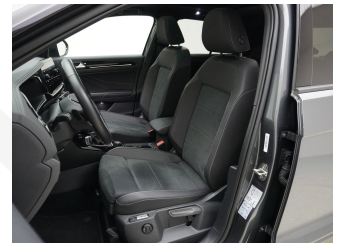

Bilder

Das könnte Sie auch interessieren:

✓	Service PLUS Paket (C) • 4 Service nach Herstellervorgaben • Inkl. Serviceteile und Arbeit • Inkl. Mietwagen • Ausgeschlossen: Flüssigkeiten und Verschleissteile • 30% Preisvorteil im Paket!	CHF 1'993.00 (+ CHF 20.55 Monatsrate)
✓	Spezial 2in1 Paket 19" • Seat Leon Cupra Leon Cupra Ateca Seat Ateca VW Golf 8 Skoda Octavia NX Skoda Octavia RS Skoda Karoq VW T-Roc VW ID.3 Skoda Superb • KEINE MFK notwendig (ausser Typenschein X) • inkl. NEUE Winterreifen • inkl. NEUE Sommerreifen • inkl. NEUE Sommerfelgen	CHF 3'390.00 (+ CHF 35.70 Monatsrate)
✓	Winterräder VW ID.Buzz 19 Zoll • KEINE MFK notwendig • OE Grössen • VA 8x19 ET45 + HA 9x19 ET58 • 235/55 R19 + 255/50 R19	CHF 2'190.00 (+ CHF 22.70 Monatsrate)
✓	Winterräder VW T-Roc 16 Zoll • KEINE MFK notwendig (ausser Typenschein X) • 6X16 ET 43 (OE) • 215/60 R16	CHF 1'550.00 (+ CHF 16.25 Monatsrate)
✓	Winterräder VW Tiguan 17 Zoll • KEINE MFK notwendig (ausser Typenschein X) • 7x17 ET38 (ASA) • 215/65 R17 • RDKS = Aufpreis (siehe Shopseite)	CHF 1'850.00 (+ CHF 19.45 Monatsrate)