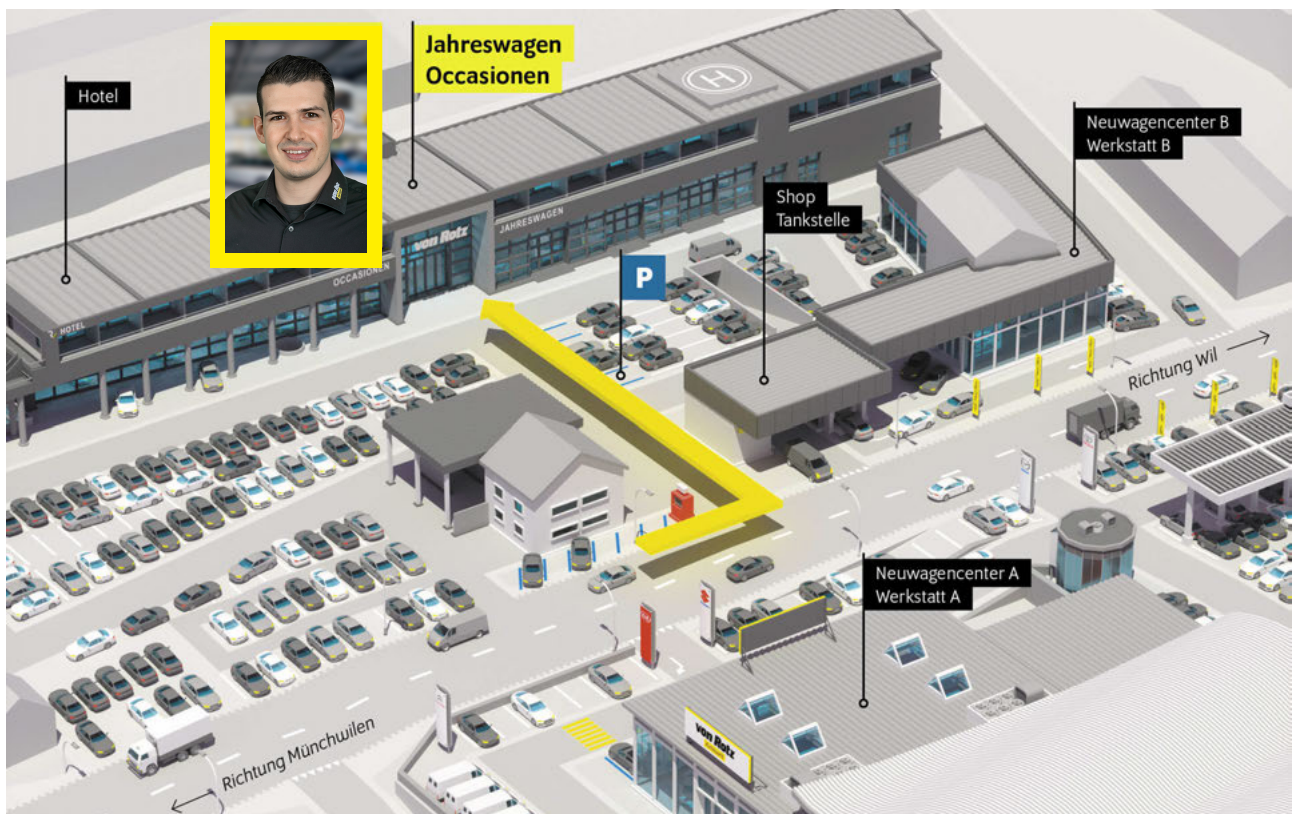

Sie reisen mit dem Zug an? Gerne kommen wir Sie am Hauptbahnhof in 9500 Wil abholen.
Treffpunkt ist der Taxistand – rufen Sie uns einfach 10min vor Ankunft in Wil an!