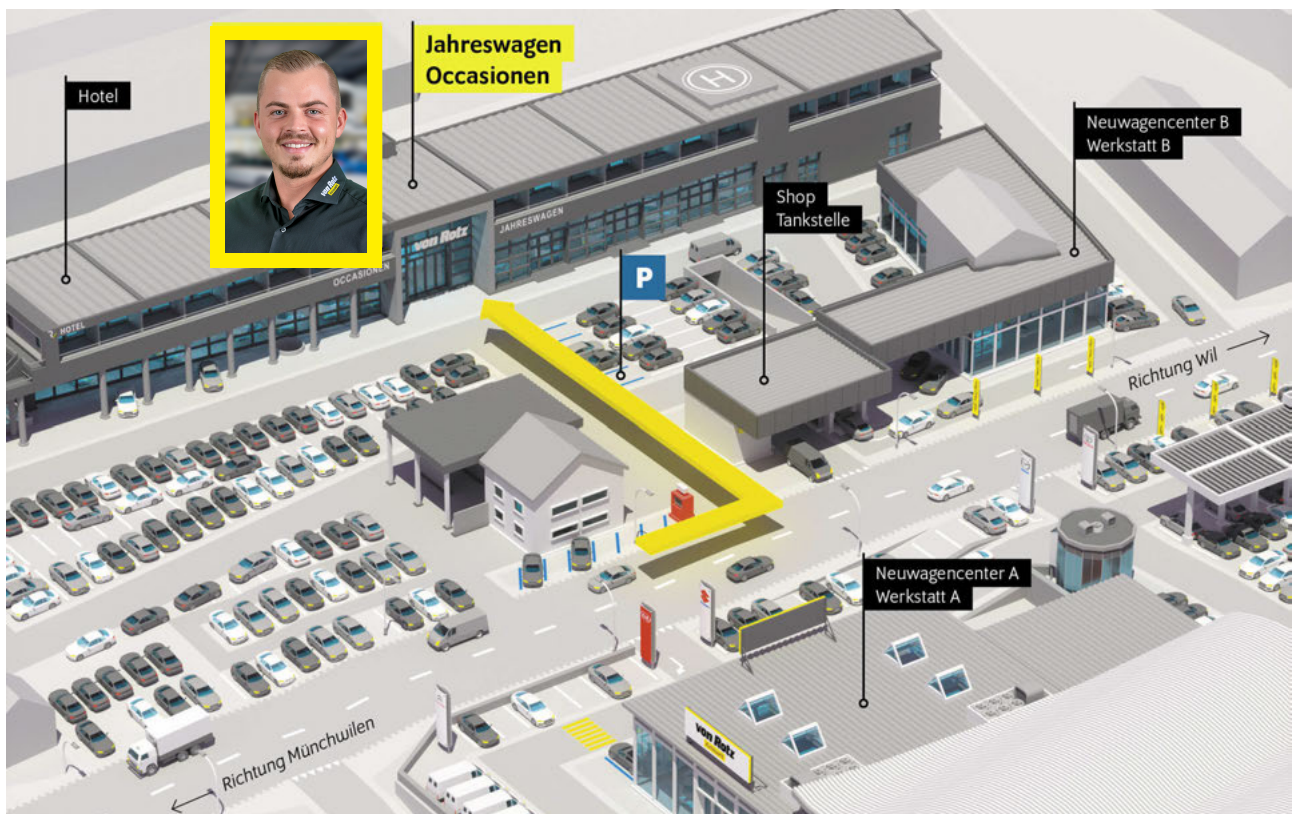

Sie reisen mit dem Zug an? Gerne kommen wir Sie am Hauptbahnhof in 9500 Wil abholen.
Treffpunkt ist der Taxistand – rufen Sie uns einfach 10min vor Ankunft in Wil an!