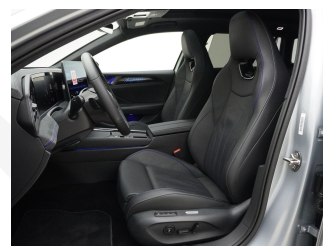

Bilder

Das könnte Sie auch interessieren:

✓		Service PLUS Paket (D)	• 4 Service nach Herstellervorgaben • Inkl. Serviceteile und Arbeit • Inkl. Mietwagen • Ausgeschlossen: Flüssigkeiten und Verschleissteile • 30% Preisvorteil im Paket!	CHF 2'293.00 (+ CHF 23.80 Monatsrate)
✓		Winterräder VW ID.Buzz 19 Zoll	• KEINE MFK notwendig • OE Grössen • VA 8x19 ET45 + HA 9x19 ET58 • 235/55 R19 + 255/50 R19	CHF 2'190.00 (+ CHF 22.70 Monatsrate)
✓		Dachbox Modula Wego Black	• 75 kg Max. Zuladung • Maße (außen in cm) 200 (Länge) x 80 (Breite) x 40 (Höhe) • 500 Liter Volumen • Schnellmontagesystem	CHF 480.00 (+ CHF 5.40 Monatsrate)
✓		Dachträger offene und geschlossene Reling		CHF 194.95 (+ CHF 2.15 Monatsrate)
✓		Fahrradträger PREMIUM II	Zum Transportieren von 2 Fahrrädern auf der Anhängerkupplung	CHF 679.00 (+ CHF 6.50 Monatsrate)
✓		Fahrradträger PREMIUM III	Zum Transportieren von 3 Fahrrädern auf der Anhängerkupplung	CHF 849.00 (+ CHF 8.65 Monatsrate)