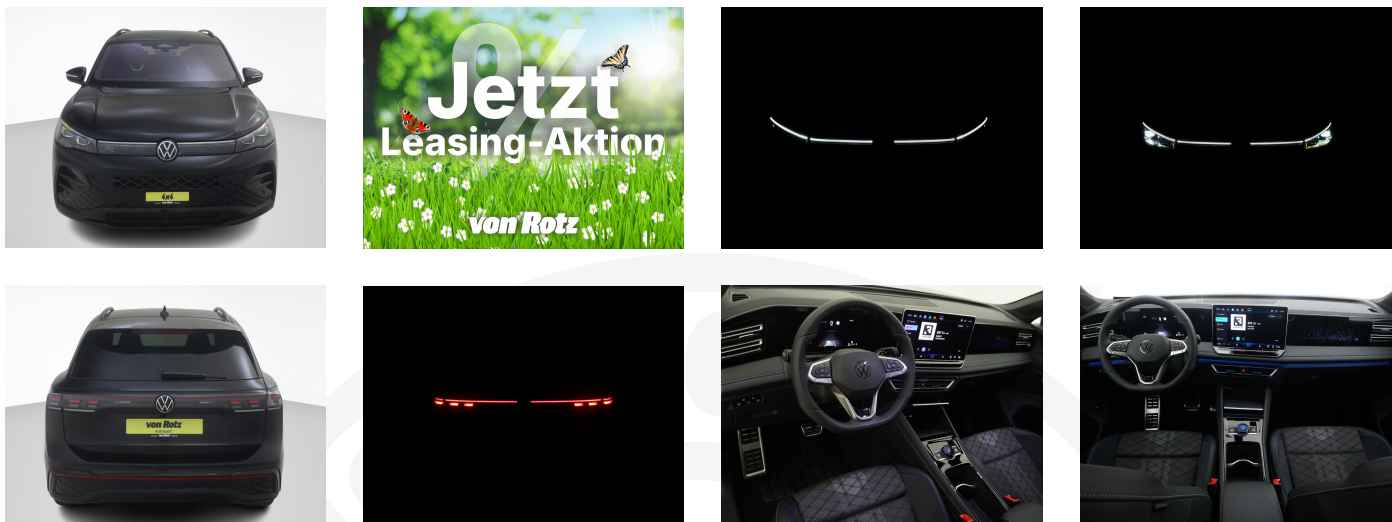

Bilder

Das könnte Sie auch interessieren:

		Kofferraumwanne für VW Tiguan ab 2016 bis heute (Varioboden im höchsten Ebene)	• Antirutsch Material TPE Perfekt auf das geschützte Fahrzeuginnere angepasst - Mit hohem Schutzrand ringsherum - Zeichnen sich durch hohe Haltbarkeit aus - Ästhetisch und praktisch - Enthält keine toxischen Substanzen - Enthält keine toxischen Weichmachungsmittel	CHF 89.00 (+ CHF 1.10 Monatsrate)
		Service PLUS Paket (C)	• 4 Service nach Herstellervorgaben • Inkl. Serviceteile und Arbeit • Inkl. Mietwagen • Ausgeschlossen: Flüssigkeiten und Verschleisssteile • 30% Preisvorteil im Paket!	CHF 1'993.00 (+ CHF 21.65 Monatsrate)
		Winterräder VW ID.Buzz 19 Zoll	• KEINE MFK notwendig • OE Grössen • VA 8x19 ET45 + HA 9x19 ET58 • 235/55 R19 + 255/50 R19	CHF 2'190.00 (+ CHF 23.80 Monatsrate)
		Winterräder VW Tiguan 17 Zoll	• KEINE MFK notwendig (ausser Typenschein X) • 7x17 ET38 (ASA) • 215/65 R17 • RDKS = Aufpreis (siehe Shopseite)	CHF 1'850.00 (+ CHF 19.45 Monatsrate)
		Dachbox Modula Wego Black	• 75 kg Max. Zuladung • Maße (außen in cm) 200 (Länge) x 80 (Breite) x 40 (Höhe) • 500 Liter Volumen • Schnellmontagesystem	CHF 480.00 (+ CHF 5.40 Monatsrate)