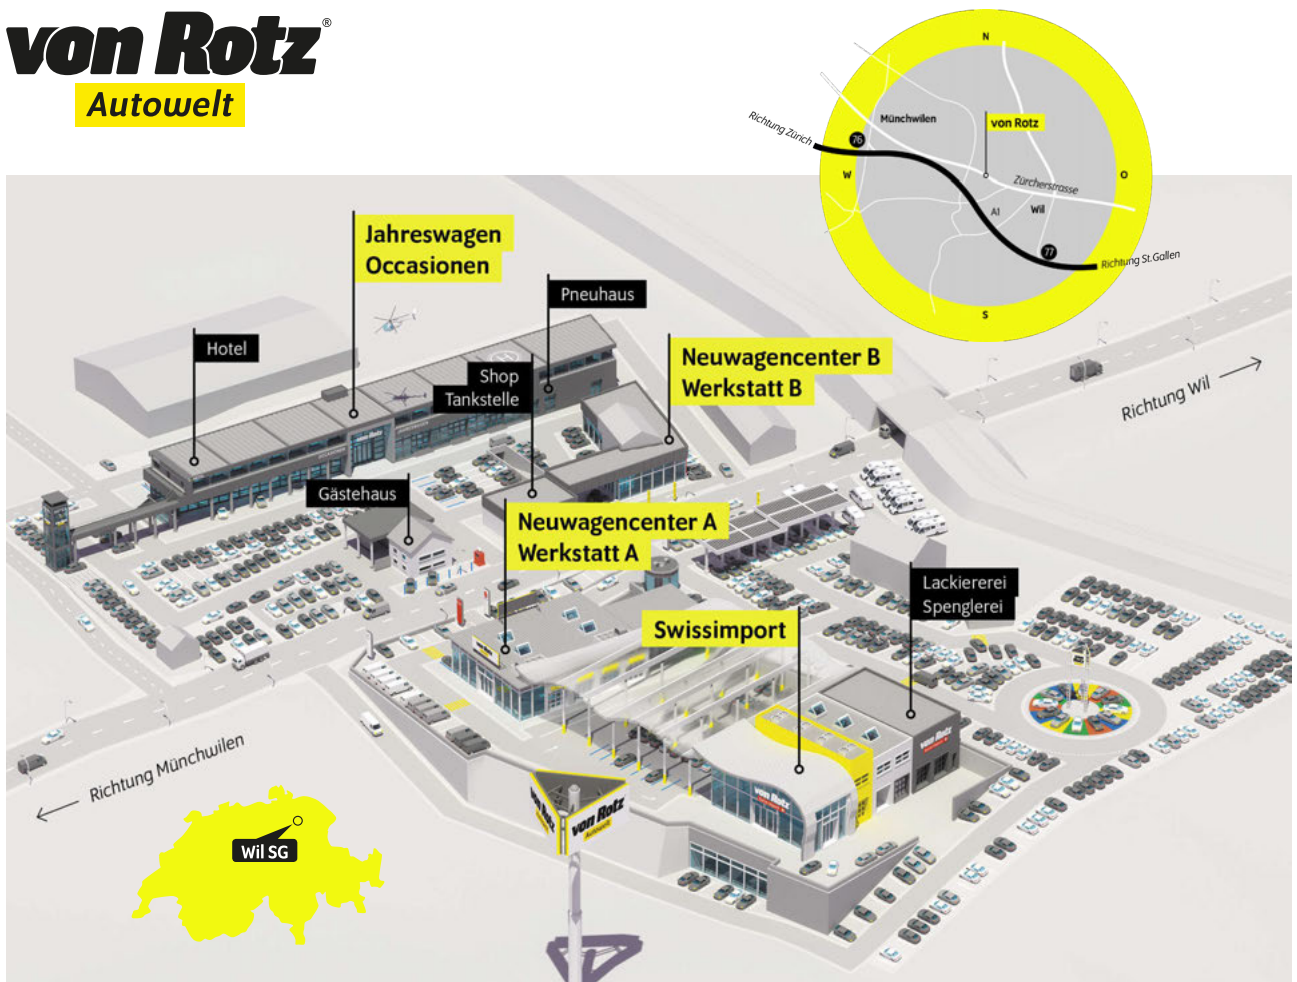

Angaben ohne Gewähr.

Bitte beachten Sie den Bemerkungstext auf der 2. Seite.

Autobahn A1 (Zürich – St.Gallen) • **Ausfahrt Münchwilen (Nr. 76)** • im Kreisell – Richtung Münchwilen
• in Münchwilen – Richtung Wil • nach 1½km sind Sie am Ziel!