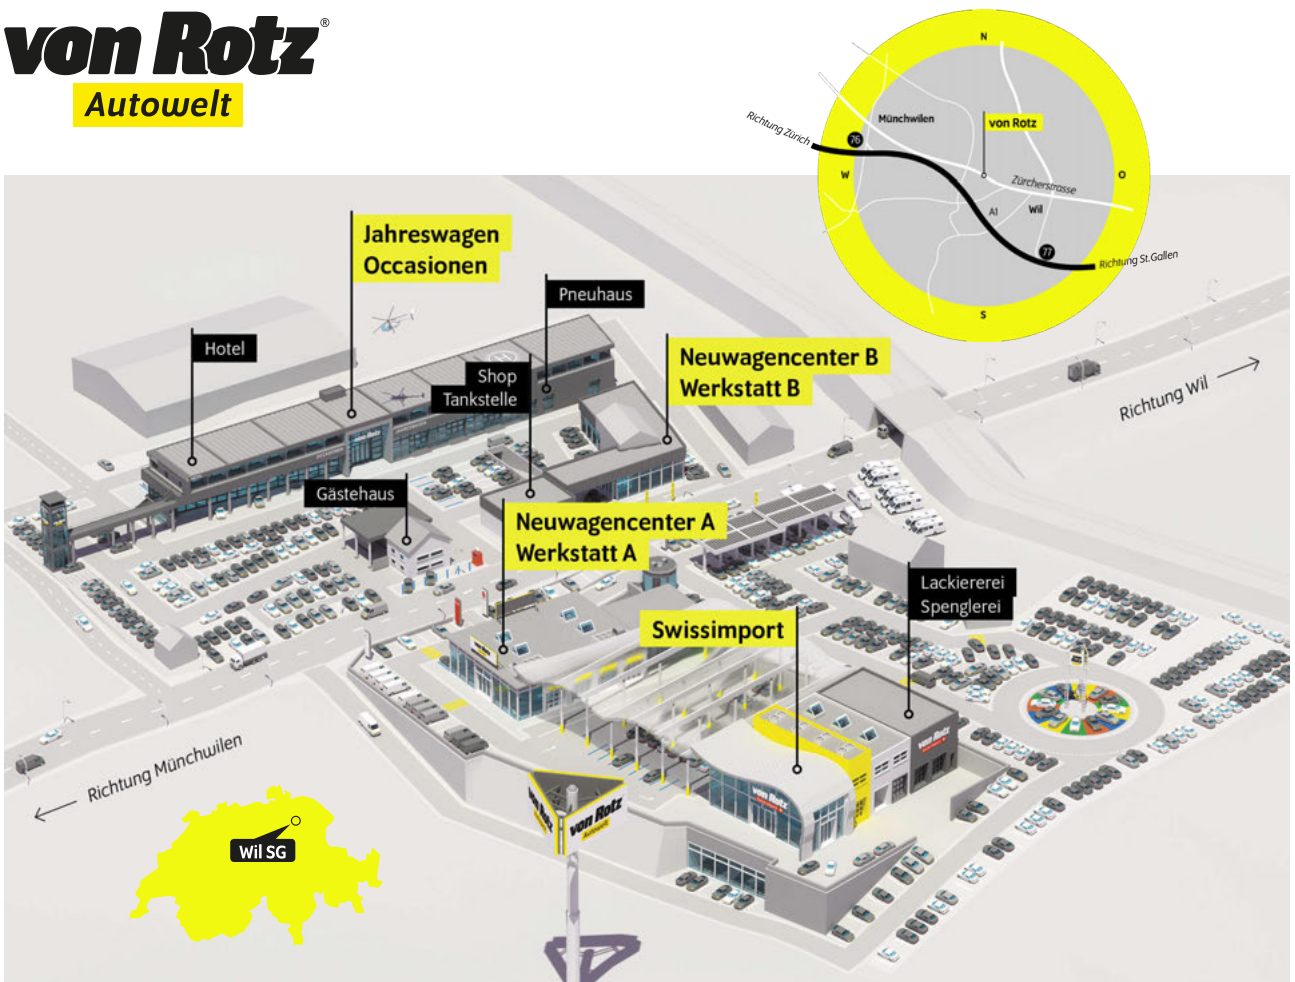

Autobahn A1 (Zürich – St.Gallen) • **Ausfahrt Münchwilen (Nr. 76)** • im Kreisell – Richtung Münchwilen
• in Münchwilen – Richtung Wil • nach 1½km sind Sie am Ziel!