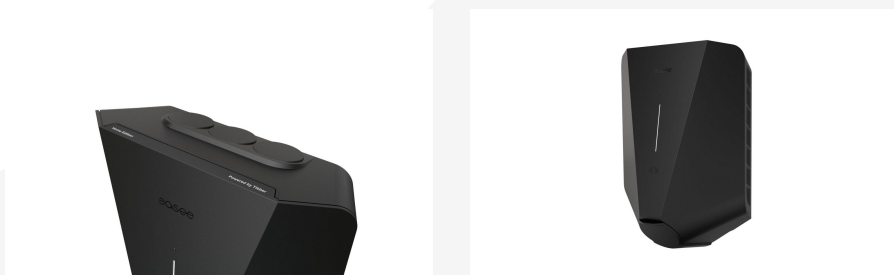

Bilder

1978-2018