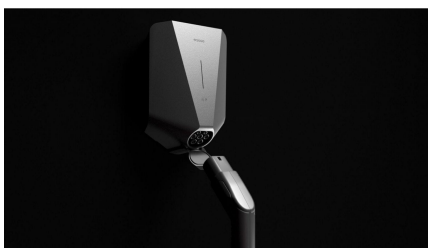

Bilder

1978-2018